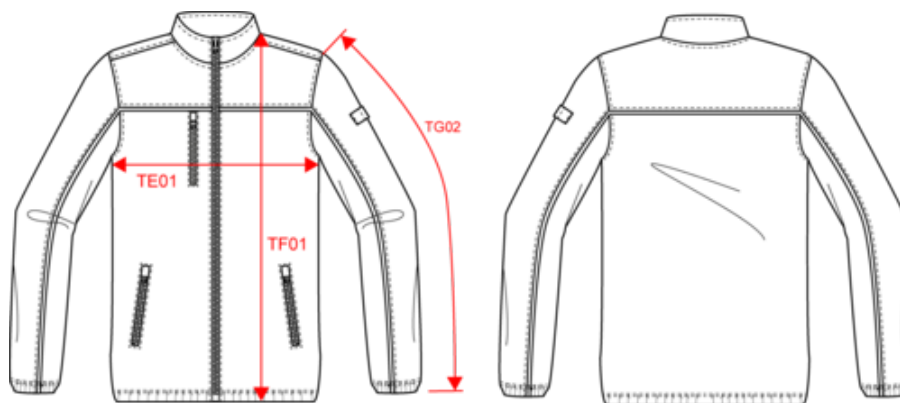

WK904

Veste micropolaire bicolore écoresponsable unisexe

- Micropolaire chaude et respirante.
- Traitement antiboulochage pour une grande durabilité.
- Confort et écoresponsabilité.

100% polyester recyclé. Micropolaire antiboulochage. Coupe ajustée. 2 poches zippées côtés + 1 poche zippée poitrine. Fermetures zip plastique ton sur ton recyclé avec tire-zip. Bande de propreté contrastée en chevron. Passepoil contrasté entre les parties du vêtement bicolores (corps et manches devant et dos). Porte-stylo élastiqué 3 compartiments sur la manche gauche. Lien d'accrochage intérieur col. Bas de manche et de vêtement élastiqué. Etiquette de marque Tear Away.

Tableau équivalence des tailles par pays en dernière page.

Informations Complémentaires

Logistique

Pays d'origine

Code douanier

Conditions de lavage

WK904

Veste micropolaire bicolore écoresponsable unisexe

Dimensions (cm)

Mesures en cm	XS	S	M	L	XL	XXL	3XL	4XL	5XL
TE01 - 1/2 largeur poitrine à 1.5cm de l'emmanchure	50.00	53.00	56.00	59.00	62.00	65.00	68.00	71.00	74.00
TF01 - Hauteur totale de l'HSP	67.00	69.00	71.00	73.00	75.00	77.00	79.00	81.00	83.00
TG02 - Longueur manche longue	65.00	66.00	67.00	68.00	69.00	70.00	71.00	72.00	73.00