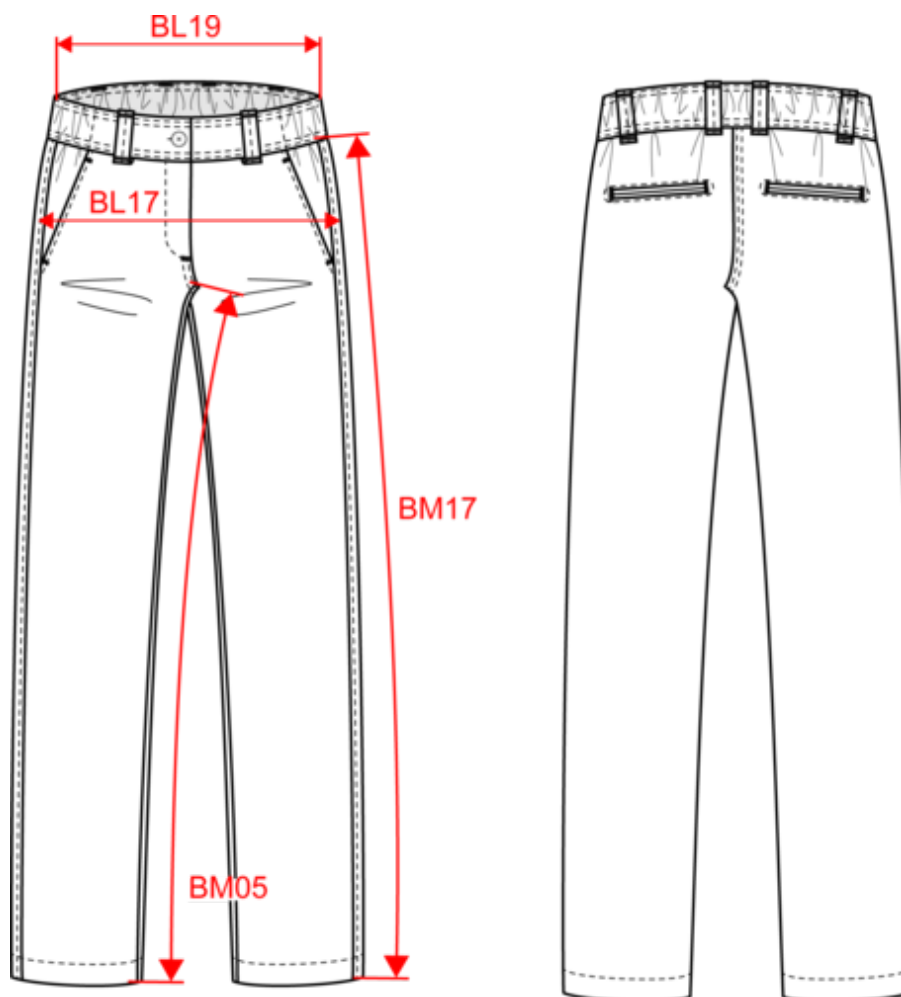

### Dimensions (cm)

Mesures en cm	XS	S	M	L	XL	XXL	3XL
BL17 - 1/2 largeur bassin ( mesuré parallèle à la ceinture)	43.00	46.00	49.00	52.00	55.00	58.00	61.00
BL19 - 1/2 largeur taille semi-élastiquée (ceinture boutonnée et devant sur dos)	32.00	35.00	38.00	41.00	44.00	47.00	50.00
BM05 - Longueur entrejambes	82.00	82.00	82.00	82.00	82.00	82.00	82.00
BM17 - Longueur côté (ceinture non comprise)	101.50	102.25	103.00	103.75	104.50	105.25	106.00