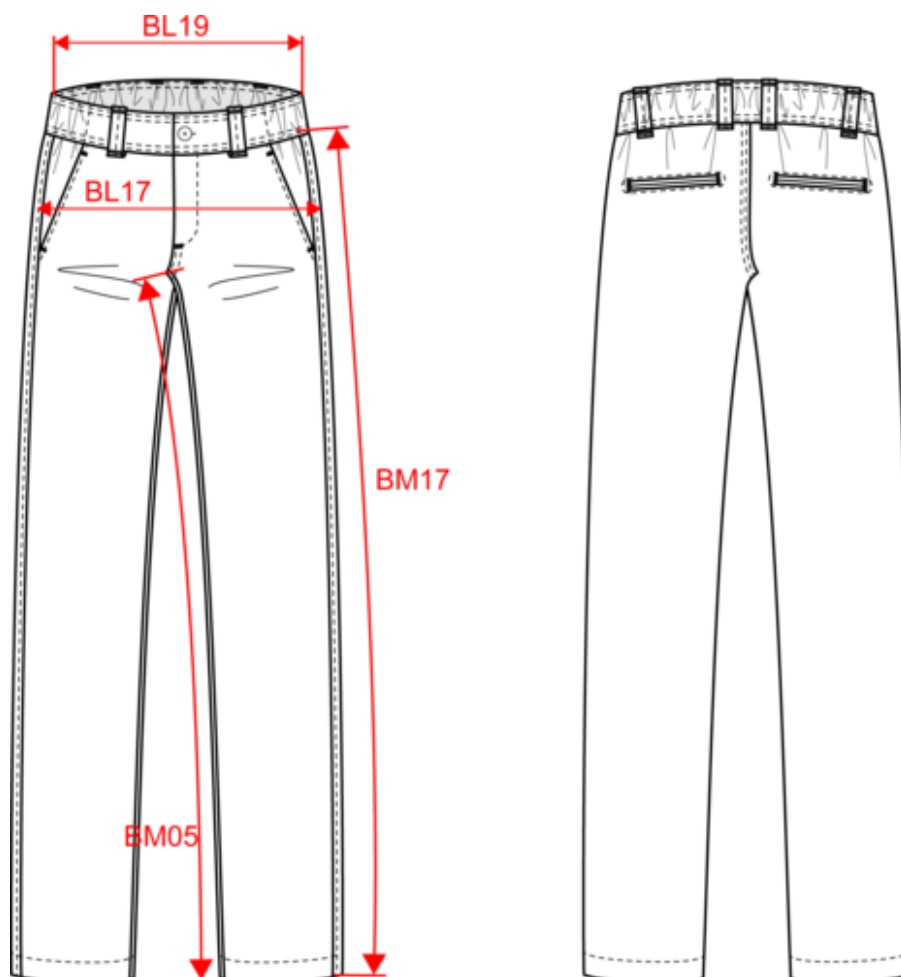

### Dimensions (cm)

Mesures en cm	S	M	L	XL	XXL	3XL	4XL	5XL
BL17 - 1/2 largeur bassin ( mesuré parallèle à la ceinture)	49.00	52.00	55.00	58.00	61.00	64.00	67.00	70.00
BL19 - 1/2 largeur taille semi-élastiquée (ceinture boutonnée et devant sur dos)	38.00	40.00	42.00	45.00	48.00	51.00	54.00	57.00
BM05 - Longueur entrejambes	86.00	86.00	86.00	86.00	86.00	86.00	86.00	86.00
BM17 - Longueur côté (ceinture non comprise)	106.50	107.25	108.00	108.75	109.50	110.25	111.00	111.75