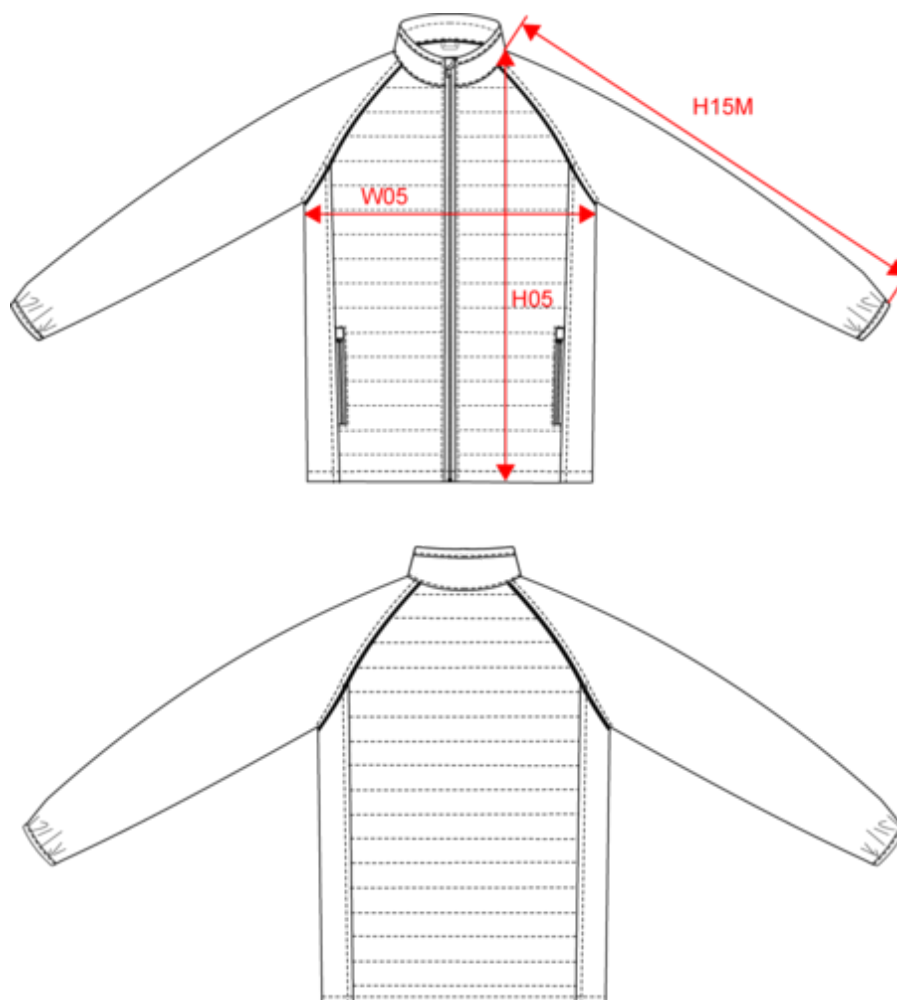

Black / Yellow

Navy / Fluorescent Yellow

Navy / Light Royal Blue

Navy / Silver

Veste Day To Day bi-matière unisexe

Dimensions (cm)

Mesures en cm	XS	S	M	L	XL	XXL	3XL	4XL	5XL
H05 (M) - Hauteur totale	70.00	72.00	74.00	76.00	78.00	80.00	82.00	84.00	86.00
H15M (M) - Longueur manche longue raglan	75.25	77.00	78.75	80.50	82.25	84.00	85.75	87.50	89.25
W05 (M) - 1/2 largeur poitrine à 1.5cm de l'emmanchure	49.00	52.00	55.00	58.00	61.00	64.00	67.00	70.00	73.00