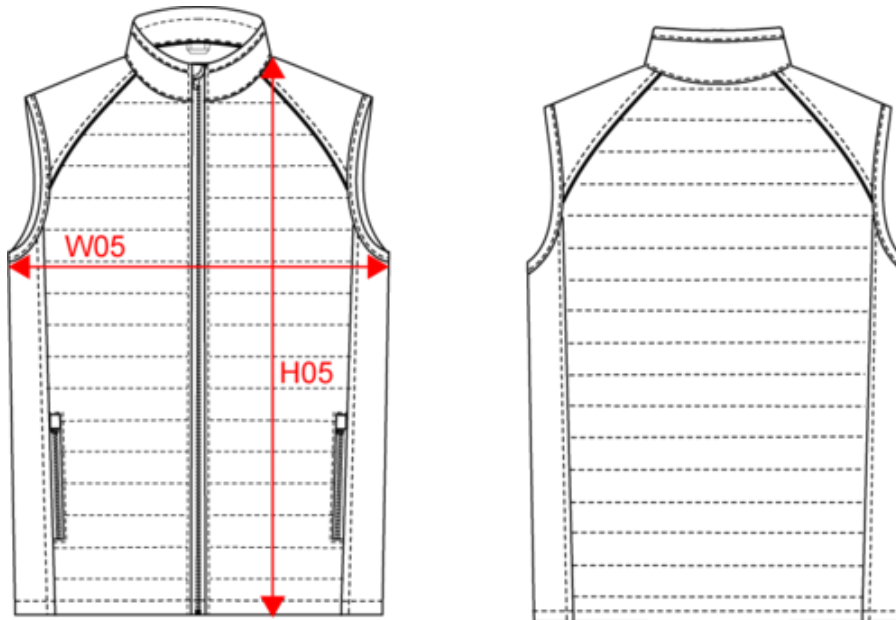

100 % polyester. Softshell 2 couches, tissu extensible dans les 4 sens pour plus d'aisance avec couche intérieure polaire pour plus de chaleur sur les côtés et les épaules. Devant et dos : 100 % polyester 75 g taffetas 230T avec enduction. Tissu traité déperlant. 2 poches avant zippées. 1 étiquette nom fixée intérieur gauche. Passepoil contrasté aux emmanchures sur la couture raglan et intérieur du col. Fermeture zippée avant et poches contrastées. Zip invisible de personnalisation au bas de vêtement. Idéal pour une utilisation quotidienne. Poids moyen en taille L : 368g.

Tableau équivalence des tailles par pays en dernière page.

### Dimensions (cm)

Mesures en cm	XS	S	M	L	XL	XXL	3XL	4XL	5XL
H05 (M) - Hauteur totale	70.00	72.00	74.00	76.00	78.00	80.00	82.00	84.00	86.00
W05 (M) - 1/2 largeur poitrine à 1.5cm de l'emmanchure	49.00	52.00	55.00	58.00	61.00	64.00	67.00	70.00	73.00