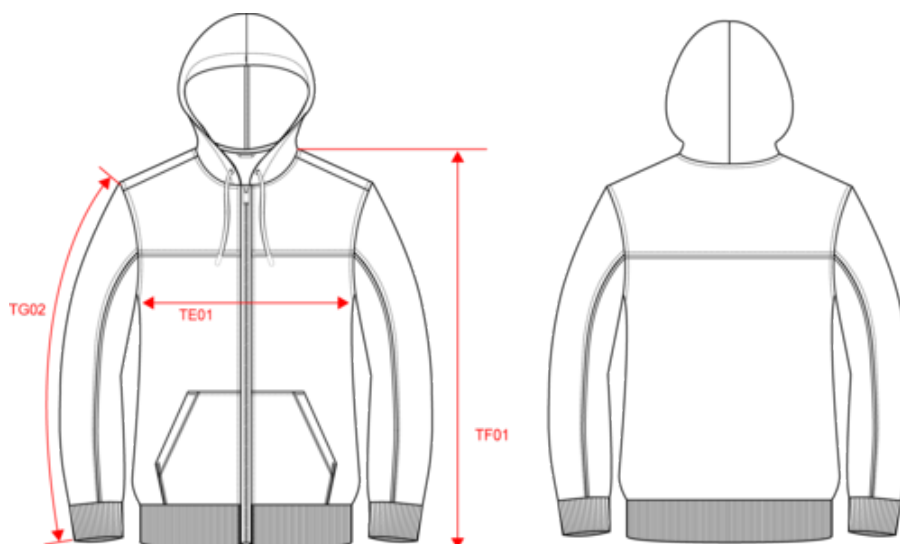

WK410

Veste molleton bicolore zippée à capuche écoresponsable unisexe

Dimensions (cm)

Mesures en cm	XS	S	M	L	XL	XXL	3XL	4XL	5XL
TE01 - 1/2 largeur poitrine à 1.5cm de l'emmanchure	49.00	52.00	55.00	58.00	61.00	64.00	67.00	70.00	73.00
TF01 - Hauteur totale de l'HSP	68.00	70.00	72.00	74.00	76.00	78.00	80.00	82.00	84.00
TG02 - Longueur manche longue	62.50	63.50	64.50	65.50	66.50	67.50	68.50	69.50	70.50