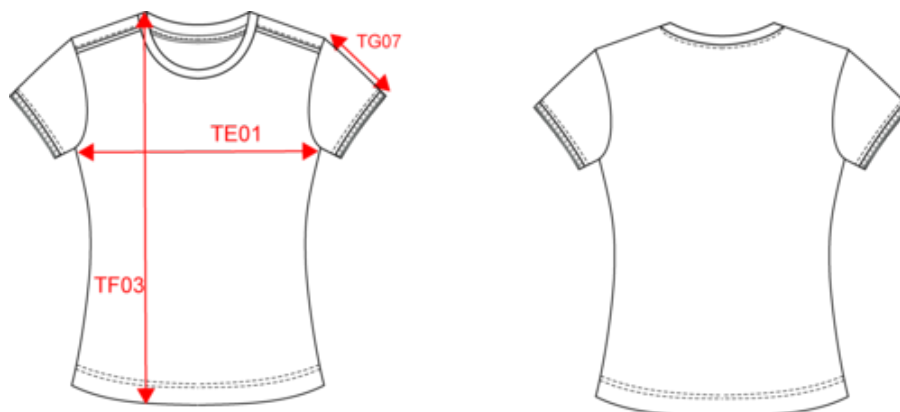

65% polyester / 35% coton peigné. Tissu jersey. Lavable à 60°C. Traitement antiboulochage. Encolure ronde avec élasthanne. Passepoil contrasté intérieur col et épaules. Finition bas de manches en bord-côte avec liseré contrasté. Finition double aiguille au bas de vêtement. Idéal pour une utilisation quotidienne. Certifié STANDARD 100 by OEKO-TEX® N° CQ1007/7, IFTH.

Existe aussi en version

WK3020

WK3021

T-shirt Day To Day manches courtes femme

Dimensions (cm)

Mesures en cm	XS	S	M	L	XL	XXL	3XL
TF03 - Hauteur totale devant de l'HSP	60.00	62.00	64.00	66.00	68.00	70.00	72.00
TG07 - Longueur manche courte	15.75	16.50	17.25	18.00	18.75	19.50	20.25