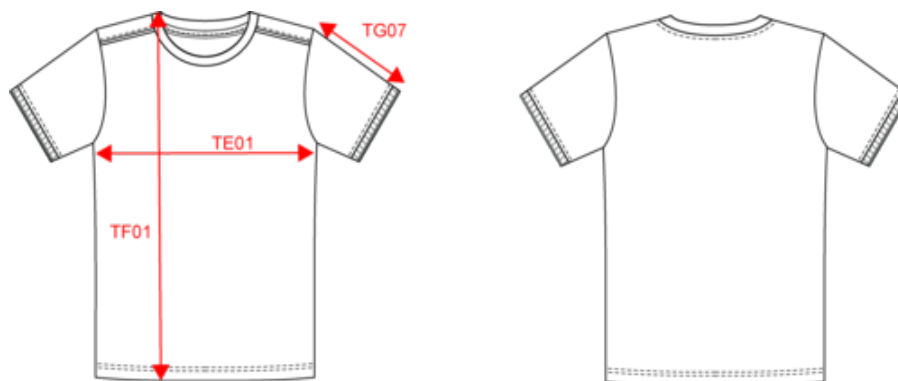

### Dimensions (cm)

Mesures en cm	S	M	L	XL	XXL	3XL	4XL	5XL
TE01 - 1/2 largeur poitrine à 1.5cm de l'emmanchure	50.00	53.00	56.00	59.00	62.00	65.00	68.00	71.00
TF01 - Hauteur totale de l'HSP	70.00	72.00	74.00	76.00	78.00	80.00	82.00	84.00
TG07 - Longueur manche courte	22.50	23.25	24.00	24.75	25.50	26.25	27.00	27.75