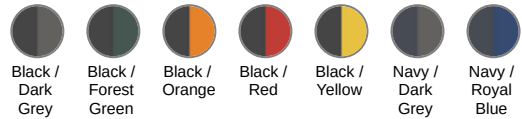

#### Pays d'origine

#### Conditions de lavage

Black /  
Dark  
Grey

Black /  
Forest  
Green

Black /  
Orange

Black /  
Red

Black /  
Yellow

Navy /  
Dark  
Grey

Navy /  
Royal  
Blue

## Informations Couleurs

 <b>Black</b> RVB : 35,35,37 Pantone C : Black Pantone TCX : 19-4004TCX	 <b>Dark Grey</b> RVB : 63,60,60 Pantone C : 447C Pantone TCX : 19-0000TCX	 <b>Black</b> RVB : 35,35,37 Pantone C : Black Pantone TCX : 19-4004TCX	 <b>Forest Green</b> RVB : 41,62,48 Pantone C : 5605C Pantone TCX : 19-5918TCX	 <b>Black</b> RVB : 35,35,37 Pantone C : Black Pantone TCX : 19-4004TCX	 <b>Orange</b> RVB : 252,107,16 Pantone C : 1585C Pantone TCX : 16-1364TCX	 <b>Black</b> RVB : 35,35,37 Pantone C : Black Pantone TCX : 19-4004TCX	 <b>Red</b> RVB : 195,32,54 Pantone C : 200C Pantone TCX : 19-1664TCX	 <b>Black</b> RVB : 35,35,37 Pantone C : Black Pantone TCX : 19-4004TCX	 <b>Yellow</b> RVB : 254,186,36 Pantone C : 1235C Pantone TCX : 15-0955TCX
 <b>Navy</b> RVB : 41,46,56 Pantone C : 433C Pantone TCX : 19-4012TCX	 <b>Dark Grey</b> RVB : 63,60,60 Pantone C : 447C Pantone TCX : 19-0000TCX	 <b>Navy</b> RVB : 41,46,56 Pantone C : 433C Pantone TCX : 19-4012TCX	 <b>Royal Blue</b> RVB : 33,59,127 Pantone C : 7687C Pantone TCX : 19-3952TCX						