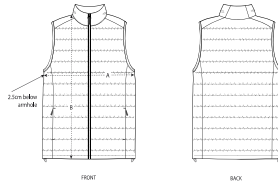

#### Wash Instructions

Laver avec des couleurs similaires, ne pas repasser, laver à l'envers.

Fermer toutes les fermetures éclair avant le lavage.

SIZES		S	M	L	XL	XXL	3XL
A	Half Chest	53.5	56	59.5	63	66.5	70
B	Body Length	65	68.5	70.5	72.5	74.5	76.5