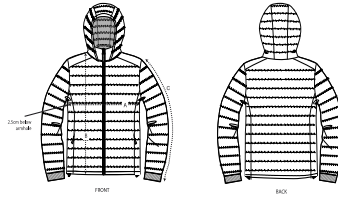

ROYAL BLUE

FRENCH NAVY

RED

FLAME ORANGE

La veste matelassée pour homme

Coupe ajustée

- Manches montées
- Col haut avec capuche amovible et boutons pressions métalliques mats invisibles
- Capuche et bas du corp avec arrêt en plastique ajustable et cordon élastique
- Fermeture éclair inversée en nylon centrée à l'avant
- Poches passepoilées à fermeture extra gros grain
- Entièrement matelassée
- Empièces côtés pour une meilleure coupe
- Bas du corp en côtes 1x1 souples
- Coutures intérieures finies avec bord

Combo options

Stella Voyager

Shell : Plain Weave , 100% polyester recyclé , Fluorine-free DWR , 75 GSM

Padding : 100% polyester recyclé , 175 GSM

Lining : Plain Weave , 100% polyester recyclé , Fluorine-free DWR , 75 GSM

Fermer toutes les fermetures éclair avant le lavage.

SIZES		S	M	L	XL	XXL	3XL
A	Half Chest	55.5	58	61.5	65	68.5	72
B	Body Length	68	70	73	75	77	79
C	Sleeve Length	67.5	69	70.5	72	73.5	73.5

PACKING

SIZES	S	M	L	XL	XXL	3XL
PCS/BAG	5	5	5	5	5	5
PCS/BOX	10	10	10	10	10	10