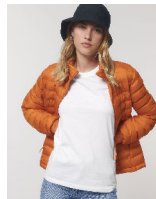

HOMMES VESTES REMBOURRÉES

STJM837 - STANLEY VOYAGER

WHITES

OFF WHITE

COLORS

BLACK

DEEP METAL

BRITISH KHAKI

ROYAL BLUE

FRENCH NAVY

RED

FLAME ORANGE

La veste matelassée pour homme

Coupe ajustée

- Manches montées
- Col haut avec capuche amovible et boutons pressions métalliques mats invisibles
- Capuche et bas du corp avec arrêt en plastique ajustable et cordon élastique
- Fermeture éclair inversée en nylon centrée à l'avant
- Poches passepoilées à fermeture extra gros grain
- Entièrement matelassée
- Empièces côtés pour une meilleure coupe
- Bas du corp en côtes 1x1 souples
- Coutures intérieures finies avec bord

Combo options

Stella Voyager

Shell : Plain Weave , 100% polyester recyclé , Fluorine-free DWR , 75 GSM

Padding : 100% polyester recyclé , 175 GSM

Lining : Plain Weave , 100% polyester recyclé , Fluorine-free DWR , 75 GSM