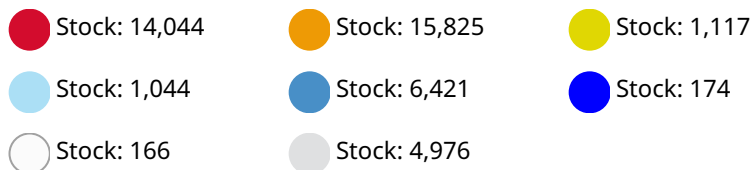

# MO6555

Gourde en RPET, sans BPA, avec couvercle en PP. Capacité : 500ml.  
Restez hydraté pendant la journée et emportez une bouteille d'eau avec vous. Cette bouteille est fabriquée à partir de plastique PET recyclé et est disponible en plusieurs couleurs. Ne convient pas aux boissons gazeuses. Anti fuite.

## OTHER AVAILABLE STOCK

## TAILLE

DIMENSIONS: Ø6.5X19.5CM  
HEIGHT: 19.5 CM  
DIAMETER: 6.5 CM  
VOLUME: 1.19 CDM3  
GROSS WEIGHT: 0.083 KG  
NET WEIGHT: 0.064 KG

## GÉNÉRAL

MAIN MATERIAL: RPET  
COMMODITY CODE: 3924 9000  
COUNTRY OF ORIGIN: CN  
EAN: 8719941057777  
PMS COLOUR: 292C  
PRODUCT DISHWASHER SAFE: NO