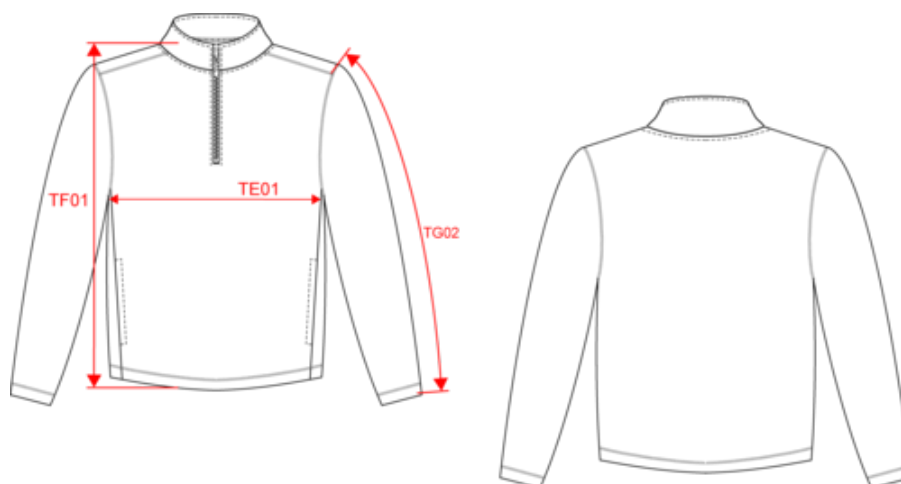

KARIBAN

K912

Enzo > Micropolaire col zippé homme

- Résistant et facile d'entretien.
- Epaisseur : Maintien de la chaleur.
- Traitement antiboulochage : maintien aspect lisse et doux dans le temps.

100% polyester micropolaire antiboulochage. Col zippé. 2 poches côtés. Certifié STANDARD 100 by OEKO-TEX® N° CQ1007/8, IFTH.

Code douanier

61103099

Conditions de lavage

KARIBAN

K912

Enzo > Micropolaire col zippé homme

Dimensions (cm)

Mesures en cm	XS	S	M	L	XL	XXL	3XL	4XL	5XL
TE01 - 1/2 largeur poitrine à 1.5cm de l'emmanchure	50.00	53.00	56.00	59.00	62.00	65.00	68.00	71.00	74.00
TF01 - Hauteur totale de l'HSP	67.25	69.25	71.25	73.25	75.25	77.25	79.25	81.25	83.25
TG02 - Longueur manche longue	63.00	64.50	66.00	67.50	69.00	70.50	72.00	73.50	75.00