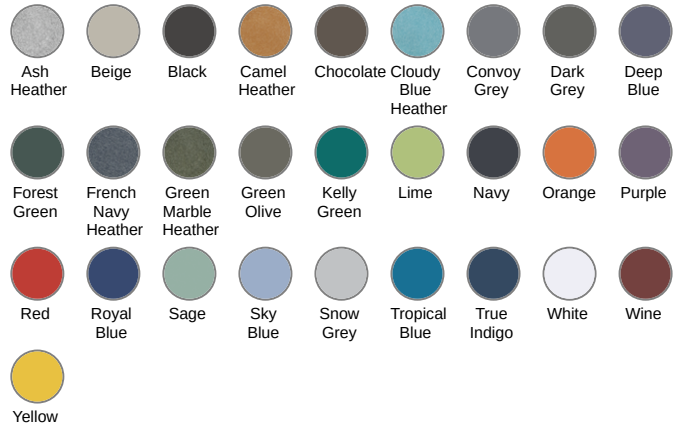

KARIBAN

K912

Enzo > Micropolaire col zippé homme

- Résistant et facile d'entretien.
- Epaisseur : Maintien de la chaleur.
- Traitement antiboulochage : maintien aspect lisse et doux dans le temps.

100% polyester micropolaire antiboulochage. Col zippé. 2 poches côtés. Certifié STANDARD 100 by OEKO-TEX® N° CQ1007/8, IFTH.

XS - S - M - L - XL - XXL - 3XL - 4XL - 5XL 300 g/m²

Tableau équivalence des tailles par pays en dernière page.

Informations Complémentaires

Logistique

1

10

Pays d'origine

CN - Chine
BD - Bangladesh

Code douanier

61103099

Conditions de lavage