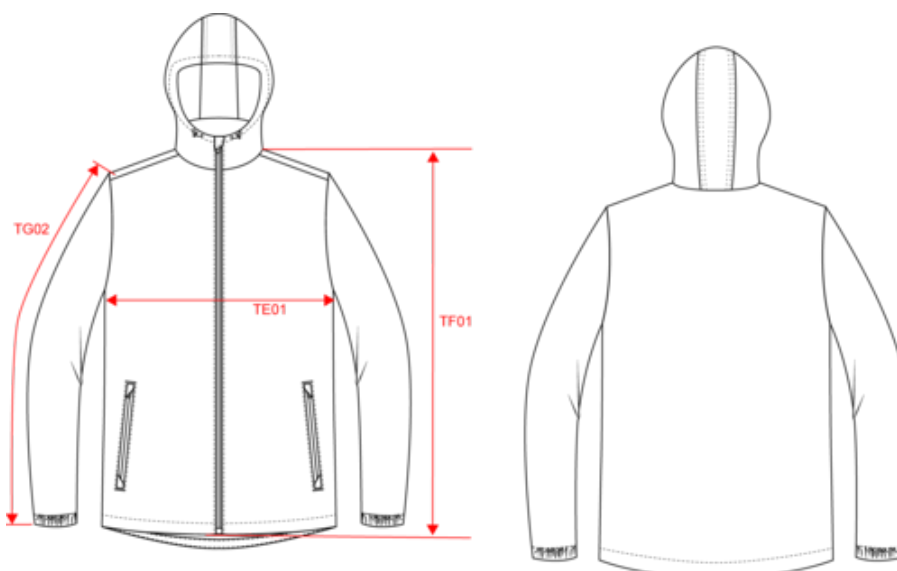

KARIBAN

K6152

Parka à capuche recyclée unisexe

- Parka chaude, idéale pour affronter le froid.
- Toucher doux, peau de pêche.
- Mode et écoresponsable.

100% polyester recyclé post-consumer. Tissu déperlant. Finition peau de pêche pour un toucher plus doux. Doublure polyester taffeta 210T noire. Intérieur matelassé 100% polyester. Coupe confort. Fermeture zippée nylon et tire-zip métal. Capuche 3 panneaux doublée polyester avec cordon de serrage et stoppeurs. 2 poches devant zippées. 1 poche intérieure avec fermeture par bande auto-agrippante. Bas de manches élastiqué. Dos rallongé pour plus de confort. Patch tissu intérieur col pour la personnalisation. Zip invisible côté cœur et bas de vêtement pour accès personnalisation. Pas d'étiquette de marque pour faciliter la personnalisation. Certifié STANDARD 100 by OEKO-TEX® N° CQ1007/7, IFTH. Poids moyen en taille L : 804g.

KARIBAN

K6152

Parka à capuche recyclée unisexe

Dimensions (cm)

Mesures en cm	XS	S	M	L	XL	XXL	3XL	4XL	5XL
TE01 - 1/2 largeur poitrine à 1.5cm de l'emmanchure	56.00	59.00	62.00	65.00	68.00	71.00	74.00	77.00	80.00
TF01 - Hauteur totale de l'HSP	79.50	81.50	83.50	85.50	87.50	89.50	91.50	93.50	95.50
TG02 - Longueur manche longue	69.50	71.00	72.50	74.00	75.50	77.00	78.50	80.00	81.50