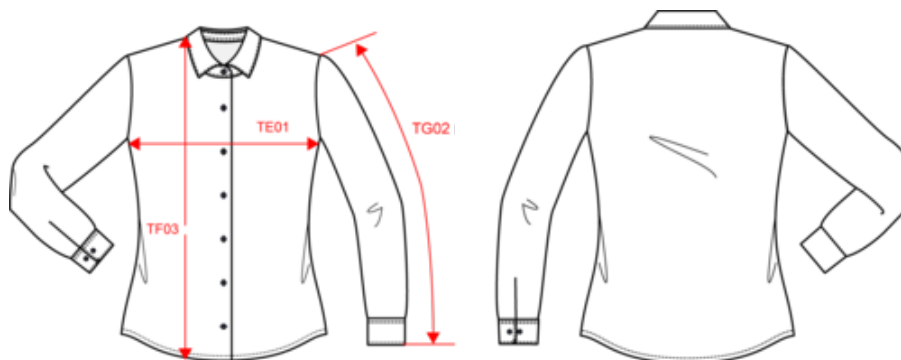

KARIBAN

K549

Jessica > chemise manches longues femme

- Confection polycoton pour un entretien facile.
- Résistance et style.
- Disponible en 30 coloris.

65% polyester / 35% coton. Tissu popeline. Entretien facile. Col non boutonné. Boutons ton sur ton. Poche poitrine côté gauche en V. Poignet réglable à angles arrondis avec patte de manche indéchirable. 1 bouton de rappel. Bas arrondi. Certifié STANDARD 100 by OEKO-TEX® N° CQ1007/8, IFTH.

Existe aussi en version

K545

KARIBAN

K549

Jessica > chemise manches longues femme

Dimensions (cm)

Mesures en cm	XS	S	M	L	XL	XXL	3XL	4XL
BP42 - Hauteur côté poche(s) devant	9.00	10.00	10.00	11.00	11.00	12.00	12.00	13.00
TE01 - 1/2 largeur poitrine à 1.5cm de l'emmanchure	44.50	47.50	50.50	53.50	56.50	59.50	62.50	65.50
TF04 - Hauteur totale dos de l'HSP	61.50	63.50	65.50	67.50	69.50	71.50	73.50	75.50
TG02 - Longueur manche longue	60.00	61.00	62.00	63.00	64.00	65.00	66.00	67.00
TH04 - Longueur encolure sur col de milieu à milieu	36.35	37.55	38.75	39.95	41.15	42.35	43.55	44.75
TJ01 - Largeur haut de poche(s) plaquée(s) poitrine	9.00	10.00	10.00	11.00	11.00	12.00	12.00	13.00
TJ02 - Hauteur haut de poche(s) plaquée(s) poitrine au niveau le plus haut	11.00	12.00	12.00	13.00	13.00	14.00	14.00	15.00