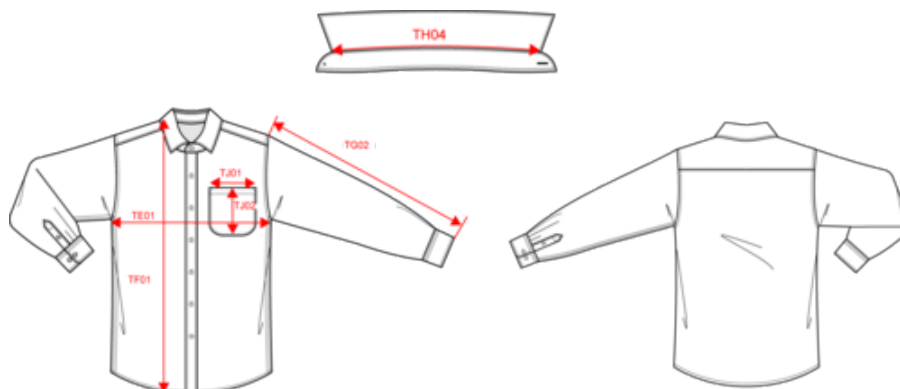

Existe aussi en version

K549

KARIBAN

K545

Jofrey > chemise manches longues

Dimensions (cm)

Mesures en cm	XS	S	M	L	XL	XXL	3XL	4XL	5XL	6XL
TE01 - 1/2 largeur poitrine à 1.5cm de l'emmanchure	52.00	55.00	58.00	61.00	64.00	67.00	70.00	73.00	76.00	79.00
TF01 - Hauteur totale de l'HSP	71.50	73.50	75.50	77.50	79.50	81.50	83.50	85.50	87.50	89.50
TG02 - Longueur manche longue	62.00	63.00	64.00	65.00	66.00	67.00	68.00	69.00	70.00	71.00
TH04 - Longueur encolure sur col de milieu à milieu	39.40	40.60	41.80	43.00	44.20	45.40	46.60	47.80	49.00	50.20
TJ01 - Largeur haut de poche(s) plaquée(s) poitrine	11.00	12.00	12.00	13.00	13.00	14.00	14.00	15.00	15.00	16.00
TJ02 - Hauteur haut de poche(s) plaquée(s) poitrine au niveau le plus haut	12.00	13.00	13.00	14.00	14.00	15.00	15.00	16.00	16.00	17.00