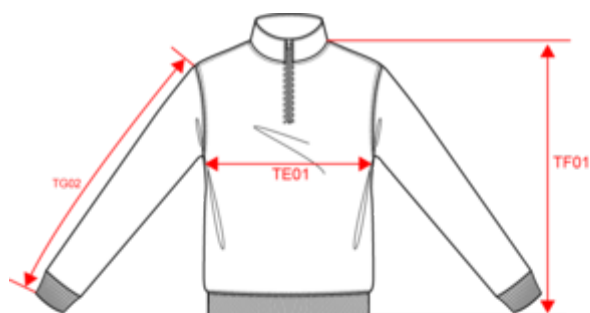

KARIBAN

K478

Sweat-shirt col zippé homme

- En molleton gratté pour un confort optimal.
- L'indispensable du vestiaire.
- Moderne et polyvalent.

80% coton / 20% polyester. Molleton gratté. Manches montées. Col zippé avec bande de propreté ton sur ton. Finition bord-côte bas de manches et de vêtement. Certifié STANDARD 100 by OEKO-TEX® CQ1007/7, IFTH.

Code douanier

61102099

Conditions de lavage

KARIBAN

K478

Sweat-shirt col zippé homme

Dimensions (cm)

Mesures en cm	XS	S	M	L	XL	XXL	3XL	4XL
TE01 - 1/2 largeur poitrine à 1.5cm de l'emmanchure	49.00	52.00	55.00	58.00	61.00	64.00	67.00	70.00
TF01 - Hauteur totale de l'HSP	69.00	71.00	73.00	75.00	77.00	79.00	81.00	83.00
TG02 - Longueur manche longue	60.50	61.50	62.50	63.50	64.50	65.50	66.50	67.50