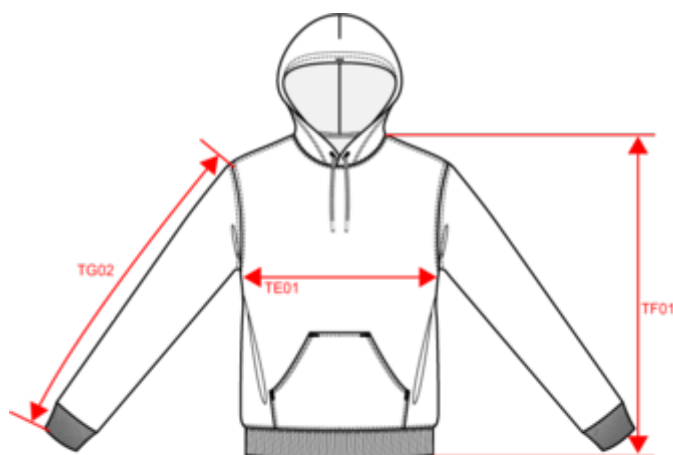

# KARIBAN

K473

Sweat-shirt capuche femme

Dimensions (cm)

Mesures en cm	XS	S	M	L	XL	XXL
TE01 - 1/2 largeur poitrine à 1.5cm de l'emmanchure	45.00	48.00	51.00	54.00	57.00	60.00
TF01 - Hauteur totale de l'HSP	62.00	64.00	66.00	68.00	70.00	72.00
TG02 - Longueur manche longue	59.00	60.00	61.00	62.00	63.00	64.00