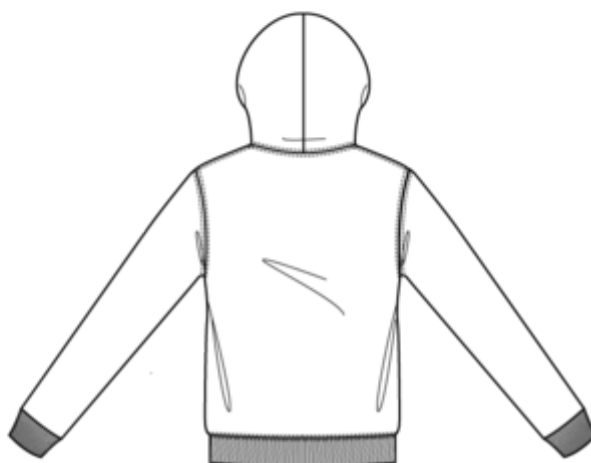

# KARIBAN

K473

Sweat-shirt capuche femme

Dimensions (cm)

Mesures en cm	XS	S	M	L	XL	XXL
TE01 - 1/2 largeur poitrine à 1.5cm de l'emmanchure	45.00	48.00	51.00	54.00	57.00	60.00
TF01 - Hauteur totale de l'HSP	62.00	64.00	66.00	68.00	70.00	72.00
TG02 - Longueur manche longue	59.00	60.00	61.00	62.00	63.00	64.00