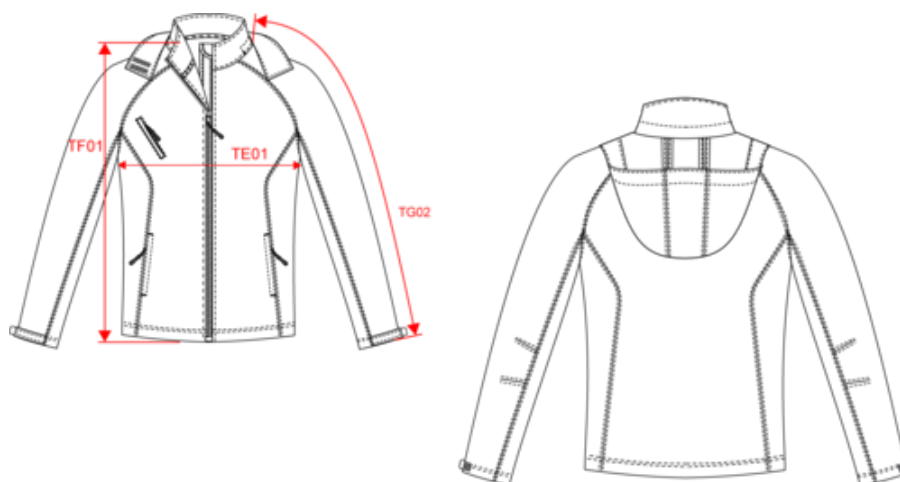

KARIBAN

K414

Veste softshell à capuche amovible femme

- Softshell 3 couches pour une protection idéale.
- Membrane technique coupe-vent, respirante et imperméable.
- Offre un confort optimal grâce sa matière élastique.

95% polyester / 5% élasthanne. Tissu contrecollé 3 couches respirant 1000 g/m²/ 24 h et imperméable 5000 mm. Extérieur : 95% polyester / 5% élasthanne. Intermédiaire : membrane respirante et micro-aérée. Couche intérieure : micropolaire antiboulochage. Manches raglan. Fermeture zippée. 2 poches zippées devant. 1 poche zippée poitrine côté droit. Capuche amovible avec cordon de serrage et fermeture auto-agrippante. Patte de serrage auto-agrippante au bas de manches. Zip invisible intérieur côté cœur pour accès personnalisation. Certifié STANDARD 100 by OEKO-TEX® N° CQ 1007/8, IFTH.

Dimensions (cm)

Mesures en cm	S	M	L	XL	XXL	3XL	4XL
TE01 - 1/2 largeur poitrine à 1.5cm de l'emmanchure	47.00	50.00	53.00	56.00	59.00	62.00	65.00
TF01 - Hauteur totale de l'HSP	63.20	65.20	67.20	69.20	71.20	73.20	75.20
TG02 - Longueur manche longue	72.50	74.00	75.50	77.00	78.50	80.00	81.50