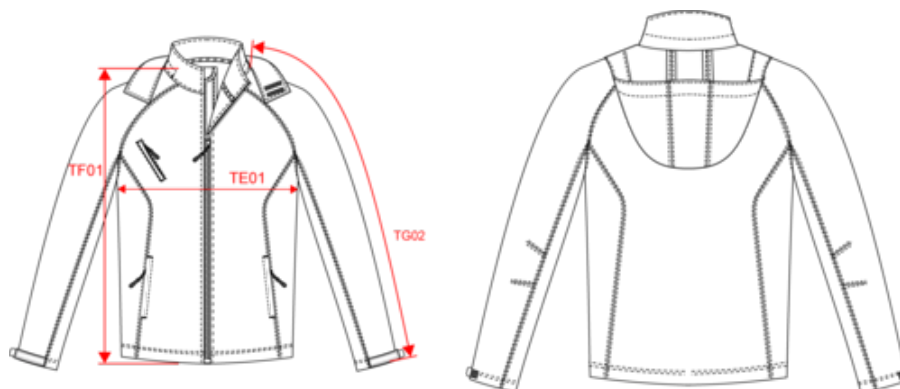

KARIBAN

K413

Veste softshell à capuche amovible homme

- Softshell 3 couches pour une protection idéale.
- Membrane technique coupe-vent, respirante et imperméable.
- Offre un confort optimal grâce sa matière élastique.

95% polyester / 5% élasthanne. Tissu contrecollé 3 couches respirant 1000 g/m² / 24 h et imperméable 5000 mm. Extérieur : 95% polyester / 5% élasthanne. Intermédiaire : membrane respirante et micro-aérée. Couche intérieure : micropolaire antiboulochage. Manches raglan. Fermeture zippée. 2 poches zippées devant. 1 poche zippée poitrine côté droit. Capuche amovible avec cordon de serrage et fermeture auto-agrippante. Patte de serrage auto-agrippante au bas de manches. Zip invisible intérieur côté cœur pour accès personnalisation. Certifié STANDARD 100 by OEKO-TEX® N° CQ 1007/8, IFTH.

KARIBAN

K413

Veste softshell à capuche amovible homme

Dimensions (cm)

Mesures en cm	S	M	L	XL	XXL	3XL	4XL
TE01 - 1/2 largeur poitrine à 1.5cm de l'emmanchure	52.00	55.00	58.00	61.00	64.00	67.00	70.00
TF01 - Hauteur totale de l'HSP	72.50	74.50	76.50	78.50	80.50	82.50	84.50
TG02 - Longueur manche longue	78.75	81.25	83.75	86.25	88.75	91.25	93.75