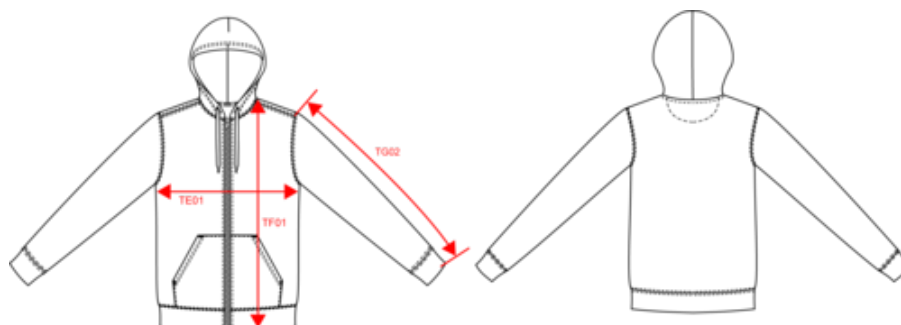

KARIBAN

K4030

Sweat-shirt écoresponsable zippé à capuche homme

- Mode et écoresponsabilité.
- Confection 3 fils LSF : résistance et stabilité au lavage.
- No label : 100 % personnalisable à votre marque.

85% coton biologique / 15% polyester recyclé post-consumer. Molleton gratté 3 fils LSF (Low Shrinkage Fleece). Coton peigné. Lavage aux enzymes. Coupe droite. Poches kangourou. Fermeture zippée nylon ton sur ton. Capuche doublée 100% coton, coton jersey 180g. Bord-côte 1x1 montage tubulaire pour une meilleure finition au bas de manches et de vêtement. Bande de propreté jersey ton sur ton et finition demi-lune intérieur col. Finition double aiguilles sur bas de manches, bas de vêtement et col. Pas d'étiquette de marque au col, juste une puce de taille pour faciliter la personnalisation. Certifié STANDARD 100 by OEKO-TEX® N° CQ 1007/7, IFTH.

KARIBAN

K4030

Sweat-shirt écoresponsable zippé à capuche homme

Dimensions (cm)

Mesures en cm	XS	S	M	L	XL	XXL	3XL	4XL
TE01 - 1/2 largeur poitrine à 1.5cm de l'emmanchure	48.00	51.00	54.00	57.00	60.00	63.00	66.00	69.00
TF01 - Hauteur totale de l'HSP	66.00	68.00	70.00	72.00	74.00	76.00	78.00	80.00
TG02 - Longueur manche longue	65.00	66.00	67.00	68.00	69.00	70.00	71.00	72.00