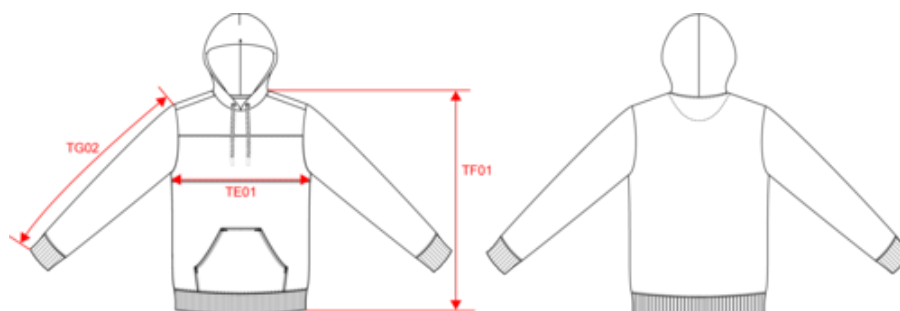

80% coton / 20% polyester. Coupe ajustée. Coton peigné. Molleton gratté 3 fils. LSF (Low shrinkage fleece). Lavage aux enzymes. Sweatshirt capuche tricolore avec bande blanche centrale sur toutes les couleurs. Finition bords côte 1x1 bas de manche et bas de vêtement en tubulaire pour une meilleure finition, avec surpiqûre. Poche kangourou avec double surpiqûre. Capuche à plis avec œillet et embouts cordons en métal, avec cordons de serrage ronds. Bande de propreté en chevrons ton sur ton. Présence d'élasthanne sur bas de manches et de vêtement pour éviter que le vêtement se déforme. Demi-lune au dos pour faciliter la personnalisation. Etiquette de marque au col ainsi qu'une puce de taille déchirables pour faciliter la personnalisation.

K4016

Sweat-shirt rugby tricolore à capuche unisexe

Dimensions (cm)

Mesures en cm	XS	S	M	L	XL	XXL	3XL	4XL
TE01 - 1/2 largeur poitrine à 1.5cm de l'emmanchure	49.00	52.00	55.00	58.00	61.00	64.00	67.00	70.00
TF01 - Hauteur totale de l'HSP	67.50	69.50	71.50	73.50	75.50	77.50	79.50	81.50
TG02 - Longueur manche longue	62.50	63.50	64.50	65.50	66.50	67.50	68.50	69.50