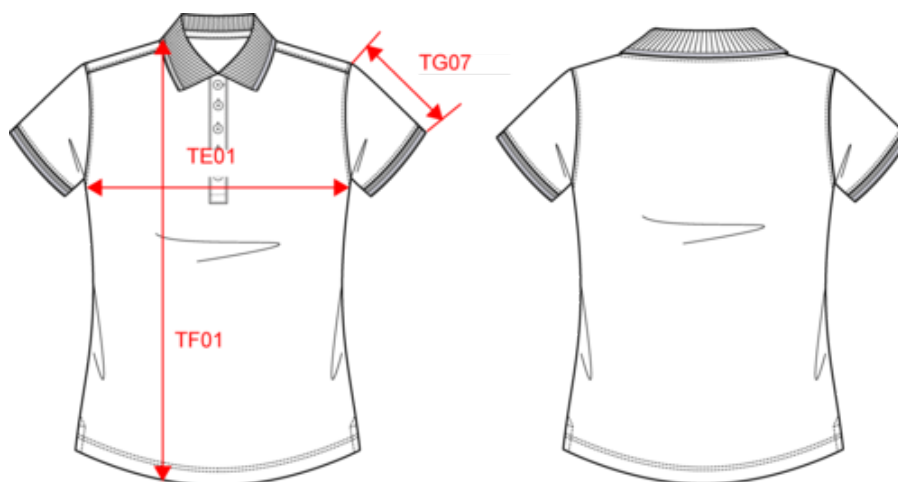

KARIBAN

K251

Polo manches courtes femme

- Must have du dressing féminin en toute saison.
- Texture douce confection coton piqué.
- Liserés subtilement contrastés sur le col et les manches.

100% coton piqué. Patte de boutonnage col 5 boutons. Bande de propreté contrastée encolure et fentes côtés. Finitions bord-côte avec liserés contrastés col et bas de manches. Double aiguille bas de vêtement. Certifié STANDARD 100 by OEKO-TEX® N° CQ 100777, IFTH.

XS - S - M - L - XL - XXL  220 g/m²

Tableau équivalence des tailles par pays en dernière page.

Informations Complémentaires

Logistique

 5

 25

BD - Bangladesh

Code douanier

Mesures en cm	XS	S	M	L	XL	XXL
TE01 - 1/2 largeur poitrine à 1.5cm de l'emmanchure	42.00	45.00	48.00	51.00	54.00	57.00
TF01 - Hauteur totale de l'HSP	60.00	62.00	64.00	66.00	68.00	70.00
TG07 - Longueur manche courte	12.75	13.25	13.75	14.25	14.75	15.25