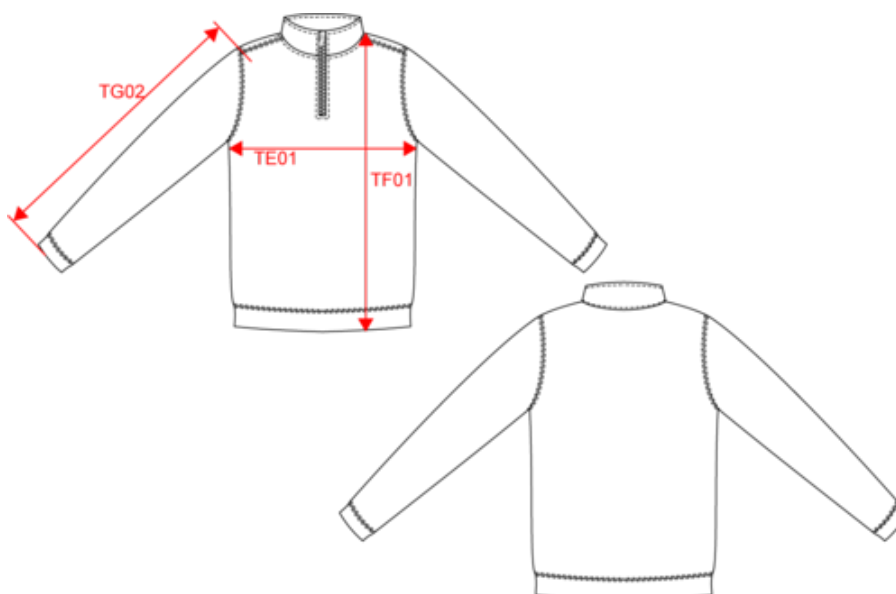

# KARIBAN

K206

Trucker > sweat-shirt piqué col zippé homme

Dimensions (cm)

Mesures en cm	M	L	XL	XXL	3XL
TE01 - 1/2 largeur poitrine à 1.5cm de l'emmanchure	55.00	58.00	61.00	64.00	67.00
TF01 - Hauteur totale de l'HSP	73.00	75.00	77.00	79.00	81.00
TG02 - Longueur manche longue	63.25	64.75	66.25	67.75	69.25