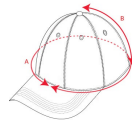

SCHÉMA

QUANTITÉS

Carton	Blister
200 ud.	25 ud.

Adultes: