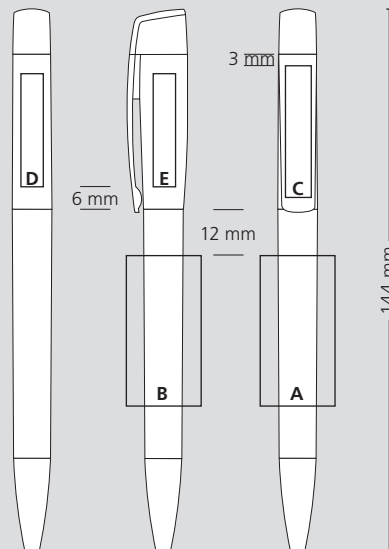

**Memory**  
46206 USB 2.0: 4 GB-32 GB  
46236 USB 3.0: 16 GB-32 GB

**Packaging information**  
MOQ: 46206 USB 2.0: 100 pcs.,  
46236 USB 3.0: 1,000 pcs.  
Unit weight: 16.0 g  
Packaging: single packaging in presenter,  
25 pcs. per poly bag, 20 poly bags per carton  
Weight per carton: 10.4 kg

**FR**

**Mécanisme**  
Stylo à bille pivotant avec une clé USB intégrée

**Matériaux et surfaces**  
Pointe: laiton nickélé  
Corps, partie supérieure et capuchon: plastique (ABS)  
finition opaque brillante, surface softtouch en caoutchouc

**Mine**  
Silktech L (3 000 m), bleu ou noir  
Contre supplément: Silktech XL, Multifill P, Multi-Gel

**Mémoire**  
46206 USB 2.0: 4 Go-32 Go,  
46236 USB 3.0: 16 Go-32 Go

**Information d'expédition**  
Quantité minimum: 46206 USB 2.0: 100 pcs,  
46236 USB 3.0: 1 000 pcs  
Poids individuel: 16,0 g  
Emballage: individuellement dans l'étui presenter,  
25 pcs par sachet plastique, 20 sachets plastiques  
Poids par carton: 10,4 kg

**Druckflächen und Druckarten / Imprint areas and types / Zones et modes d'impression**

100 % Ansicht / view / vue

50 % Ansicht / view / vue

Ø: 10,5 mm