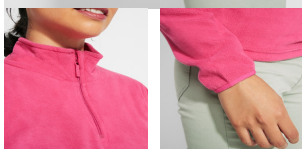

HIMALAYA WOMAN SM1096