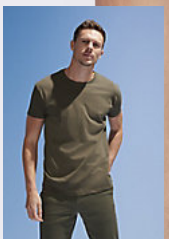

SOL'S REGENT WOMEN

Qualité

JERSEY 150
 100% coton semi-peigné Ringspun
 Bande de propreté au col
 Col avec bord côte

Style

Manches courtes
 Coupe cintrée
 Coupé cousu

Tailles	S	M	L	XL	XXL	3XL*
A/B	61/41	63/44	65/47	67/50	69/53	71/56

COLISAGE

10

50

Taille carton : 50 x 34 x 16 cm
 weight : 6,2 kg

CARACTERISTIQUES

SOL'S REGENT
11380

page