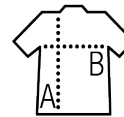

SOL'S REGENT WOMEN

Qualité

JERSEY 150
 100% coton semi-peigné Ringspun
 Bande de propreté au col
 Col avec bord côte

Style

Manches courtes
 Coupe cintrée
 Coupé cousu

Tailles	S	M	L	XL	XXL	3XL*
A/B	61/41	63/44	65/47	67/50	69/53	71/56

COLISAGE

10

50

Taille carton : 50 x 34 x 16 cm
 weight : 6,2 kg

CARACTERISTIQUES

SOL'S REGENT
11380

page