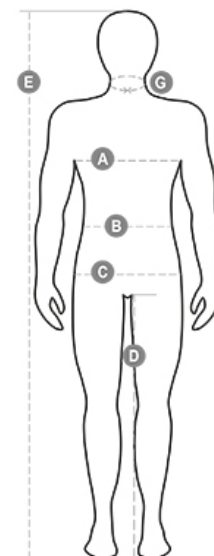

Description:

Sweat-shirt homme, à demi-fermeture éclair en plastique de couleur en contraste, curseur en métal, profil en contraste dans le col et sur poches latérales

Instructions de lavage:

Matière: BROSSE

70% COTON + 30% POLYESTER
300 GR/MQ

Tailles: S-M-L-XL-XXL-3XL

MADE IN: MADE IN PAKISTAN

HS CODE: 61102091

Certifications:

	XXS	XS	S		M		L	
IT - DE	38	40	42	44	46	48	50	52
FR - ES	34	36	38	40	42	44	46	48
UK	30	31	33	34	36	38	39	41
(G) - cm	37	38	38	39	39	40	40	41
(G) - in	14½	15	15	15½	15½	15¾	15¾	16
(A) - cm	76	80	84	88	92	96	100	104
(A) - in	30	31	33	34	36	38	39	41
(B) - cm	68	72	74	76	80	84	88	92
(B) - in	27	28	29	30	32	33	34	36
(C) - cm	84	88	90	92	96	100	104	108
(C) - in	33	34	35	36	38	39	41	42
(D) - cm	82	84	84	85	85	86	86	87
(D) - in	32	33	33	33	33	33	33	34
(E) - cm	170/181				175/187			
(E) - in	67/71				69/73			

	XL	XXL	3XL	4XL	5XL
IT - DE	56	58	60	62	64
FR - ES	52	54	56	58	60
UK	44	46	47	48	50
(G) - cm	42,5	42,5	44	44	45
(G) - in	16¾	16¾	17¼	17¼	17¾
(A) - cm	112	116	120	124	128
(A) - in	44	46	47	48	50
(B) - cm	100	104	108	112	116
(B) - in	40	41	43	45	46
(C) - cm	116	120	124	128	132
(C) - in	46	47	49	50	52
(D) - cm	88	88	88	88	88
(D) - in	34	34	34	34	34
(E) - cm	175/189				
(E) - in	69/75				